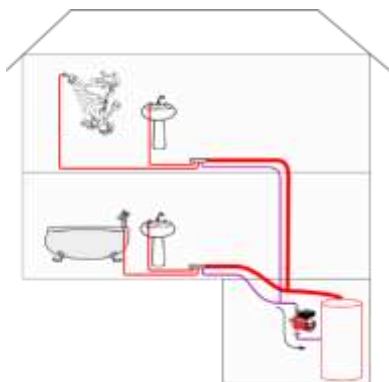

Circulateur CC ALPHA 1

Réf. c-fi		Réf. produits	Prix net HTVA
207003	Circulateur CC 25-40 GRUNDFOS L180 6/4''	98475930	€ 110,00
207005	Circulateur CC 25-60 GRUNDFOS L180 6/4''	98475936	€ 136,48