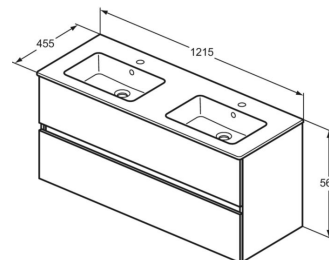

PROMO **328€**

Pack Meuble Complet

PACK EUROVIT MEUBLE 121CM GLOSSY WHITE AVEC LAVABO VANITY

Référence 777005

MIROIR 1200X700 MM NEUTRAAL | NEUTRE

Référence 777002

ECLAIRAGE IRN S-3R CR 1X6W CHROOM | CHROME