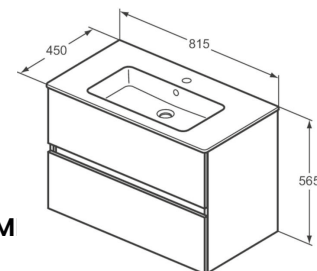

ECLAIRAGE IRN S-3R CR 1X6W CHROOM | CHROM

Référence 777001

PROMO **328€**