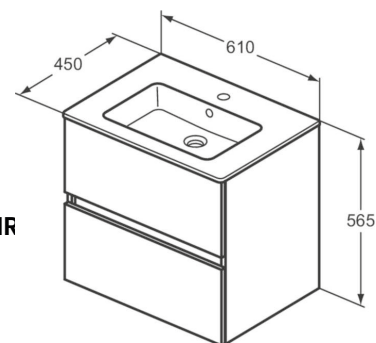

ECLAIRAGE IRN S-3R CR 1X6W CHROOM | CHR

Référence 777001

PROMO **270€**